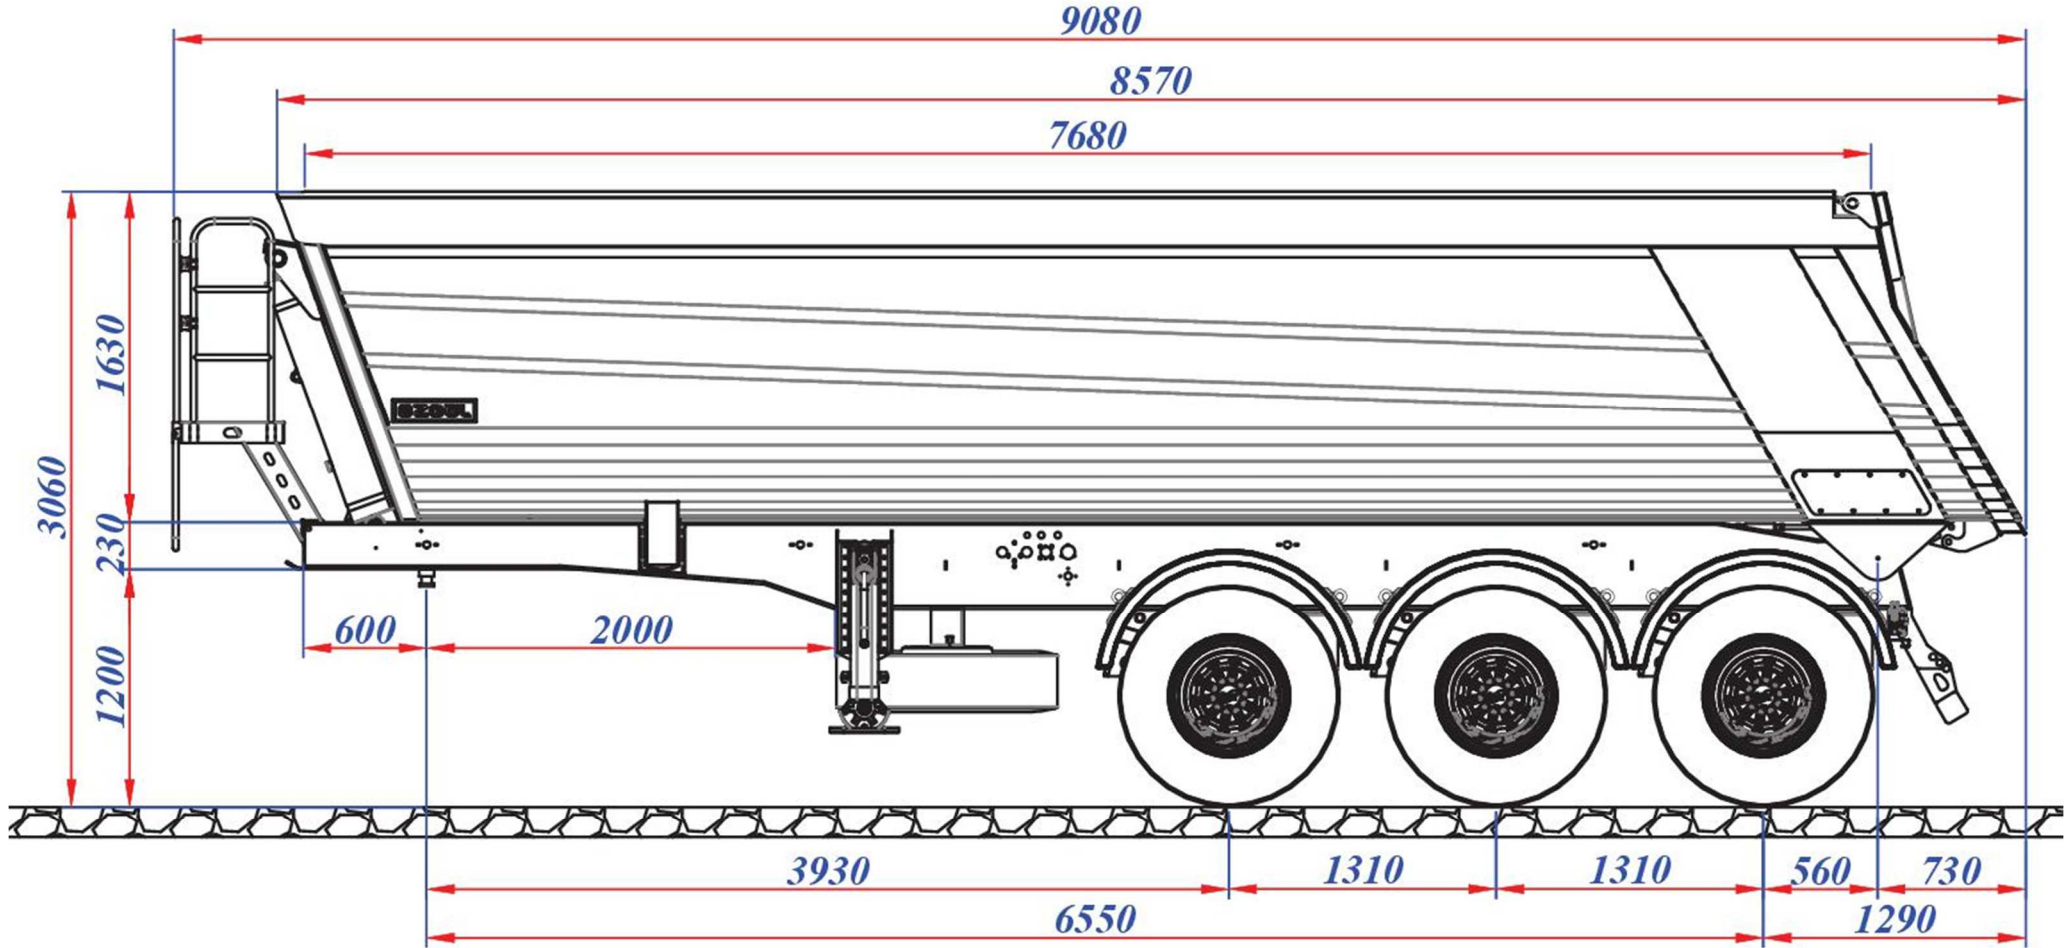

MEGA**TRAILERS****Tipping semi-trailer Half-Pipe FOZ-28 HEAVY duty (7680 x 2350 x 1.630 mm)****OZGUL®**

	Tarih	Adı Soyadı	İmza	Brüt	-	Kg.	Genel Tolerans	-
Çizen	13.01.2022	Tarık Hilmi NACAĞ					Malzeme	-
Kontrol		Sercan BENLİ					Ebat	-
Onay		Faruk ÖZGÜL		Net		Kg.	Sayı	1
Ölçek :	-	Parça Adı :	28m ³ TIPPER SEMI TRAILER		Format	A4	OZGUL® TRAYLER	
		Parça No : -	Stok Kodu : -					